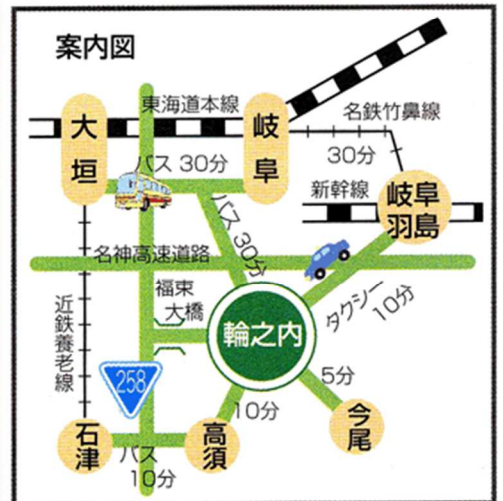

位置

仁木小学校へのアクセス

位置：東経136度38分20秒
 北緯 35度16分52秒
 標高：平均標高2.5m
 面積：22.36km²
 南北 7km
 東西 6km

自動車 …… 名神高速道路 岐阜羽島ICより 約15分
 大垣ICより 約15分
 安ハスマートICより 約10分

タクシー …… 新幹線 岐阜羽島駅より 約15分
 名鉄 新羽島駅より 約15分

バス …… 「名阪近鉄バス」と「輪之内町デマンドバス」を併用

路線・・・輪之内線
 輪之内羽島線
 輪之内コミュニティバス南北線

バス停・・・「仁木小西」

↓輪之内町公式HP 各路線の時刻表 (Ctrl キーを押しながらクリック)
http://town.wanouchi.gifu.jp/living/house/public_transportation/public_transportation/

縮尺 (目安) 1km